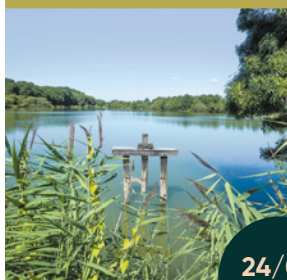

# L'INSECTARIUM

par la Compagnie Un Quart de Soupir

ÉTANG DE L'ARCHEVÊQUE

ÉTANG D'ASSAY

ÉTANG DU LOUROUX

PRIEURÉ DE ST COSME

**TOURAINES**  
LE DÉPARTEMENT

Pensez à prendre votre chaise ou couverture pour s'asseoir.

## ÉTANG DE L'ARCHEVÊQUE

24/08  
19 H 30

*En cas de pluie, rendez-vous à la salle des fêtes communale.*

*Stationnement sur le parking du stade de foot et accès par la voie verte.*

Sept musiciens et un comédien livrent, dans un décor de pleine nature, un spectacle musical tour à tour poétique, drôle et sans concession à la rencontre de ces petites bêtes.

## ÉTANG DU LOUROUGH

*En cas de pluie, rendez-vous à la Grange du Prieuré.*