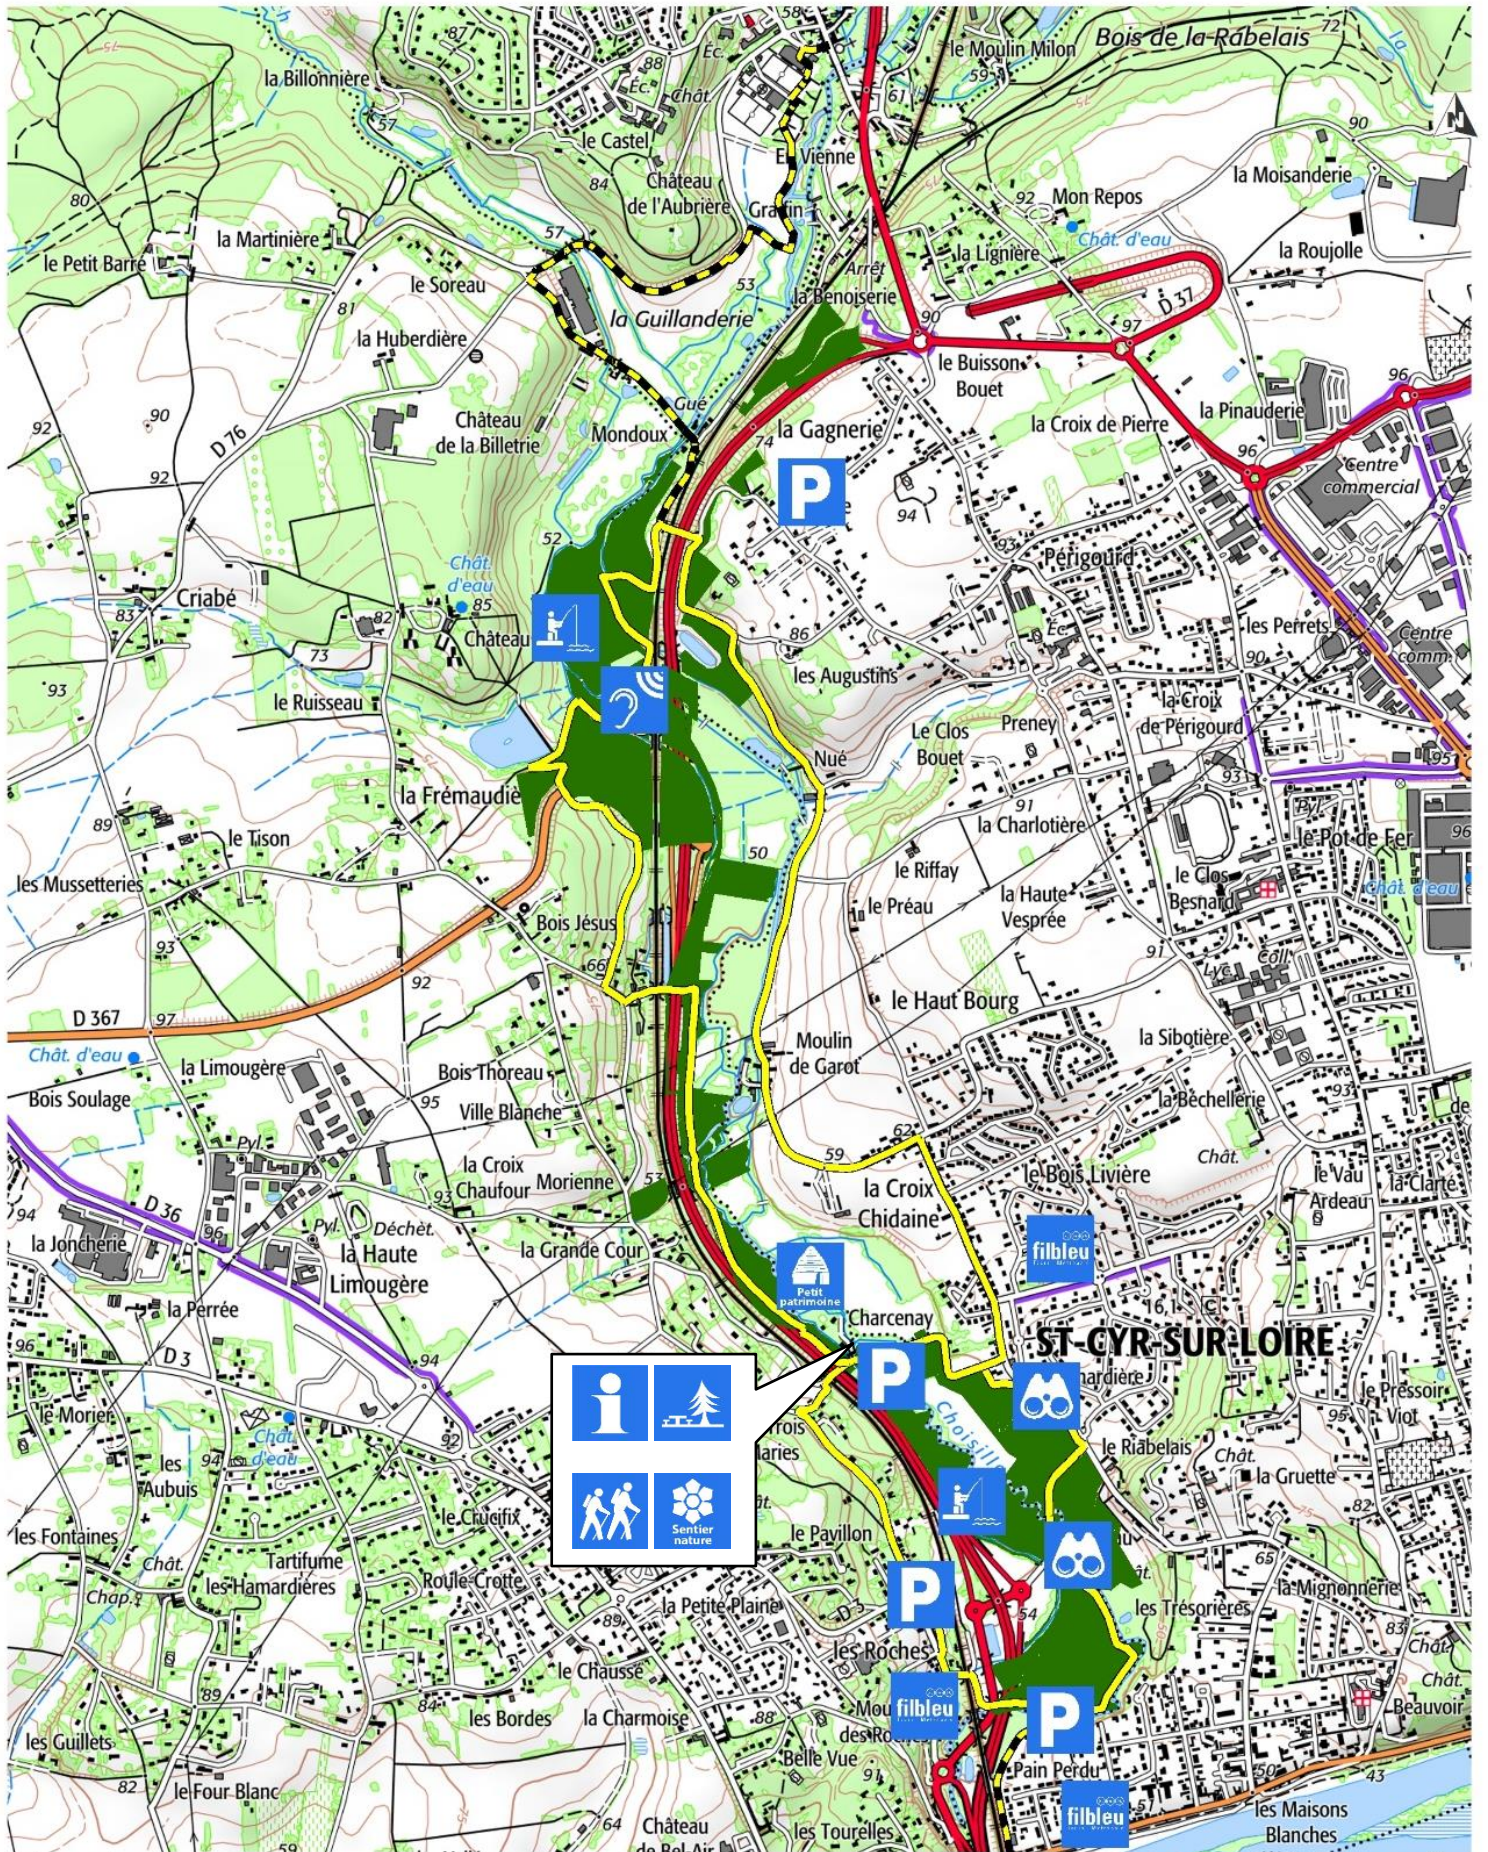

Espace Naturel Sensible du Val de Choisille

Légende :

- Espace Naturel Sensible
- Label balade "De la rivière aux coteaux du Val de Choisille" 10,2 km
- Liaisons

TOURAINES
LE DÉPARTEMENT